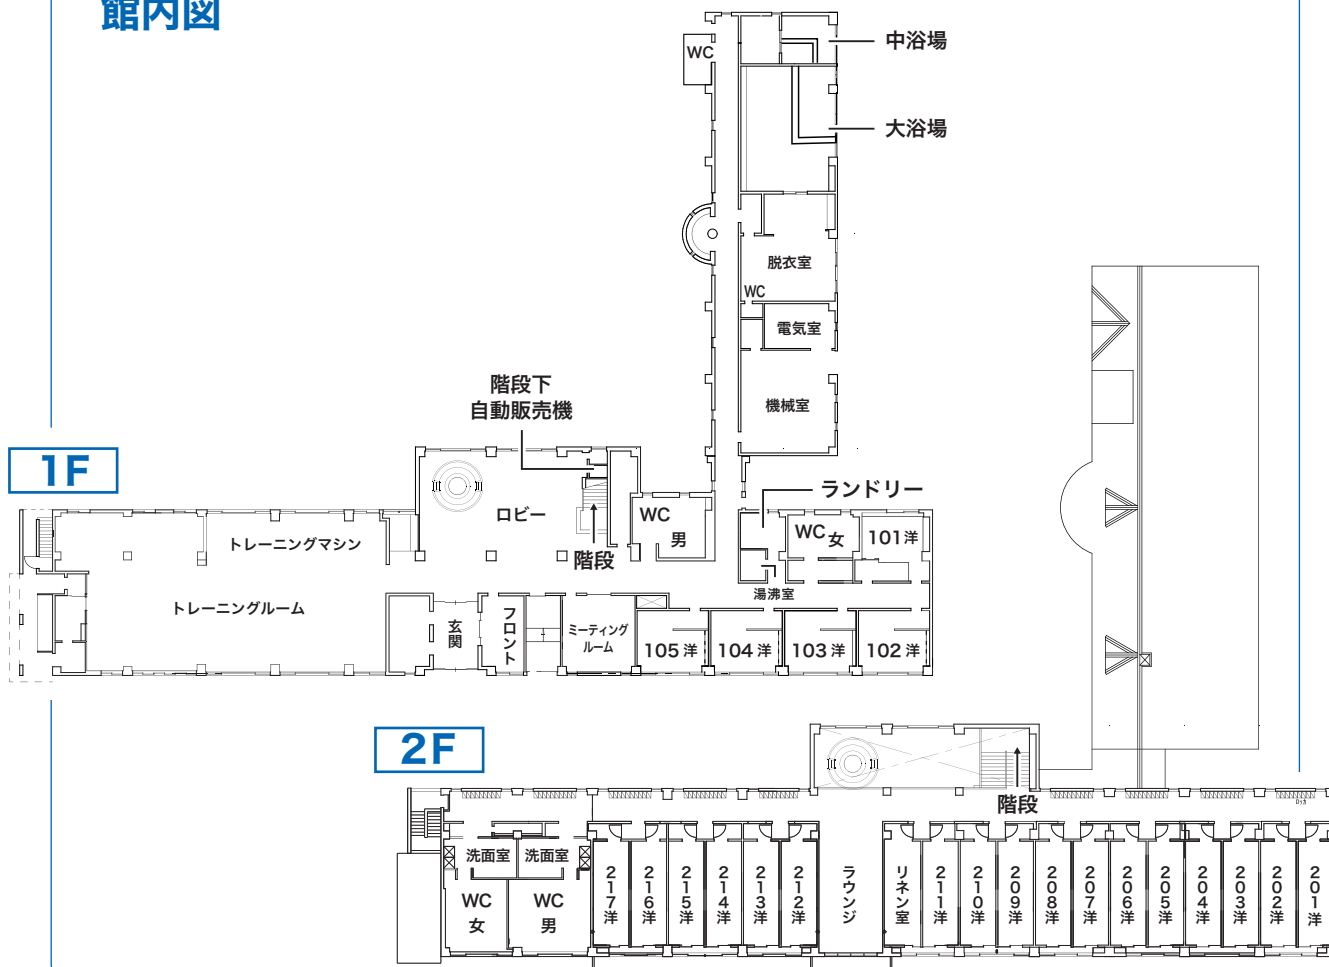

# GMOアスリーツパーク湯の丸ヴィレッジ (高原荘)

ロビー

大浴場

ランドリー

スポーツ合宿専用施設とし2人部屋から最大6人部屋収容、睡眠環境の向上、リカバリー向上のため西川AIRマットレスを採用しています。湯の丸ヴィレッジに整備されたトレーニングルームには、レジスタンストレーニングや有酸素トレーニングなどが行えるさまざまなマシンが設置されています。主なトレーニング機材は、パワーリフト、ファンクショナルトレーナー、wattbike、speedbordなどで、効果的なトレーニング環境が整っています。

住所	〒389-0501 長野県東御市新張湯の丸高原 1272		
電話	0268-62-4600	FAX	0268-62-4601
メール	—	WEB SITE	—

部屋数	[ツイン] 5室 [6人部屋] 17室	ミーティングルーム	あり
入浴時間	24時間	水風呂	あり
寝具	[敷布団] 東京西川 AIR マットレス		
チェックイン	15:00 ※荷物預かり可	チェックアウト	10:00 ※荷物預かり可
送迎	[チェックイン・アウト時] 滋野駅可 (要予約) ※場合により上田・佐久平駅可 (要予約) [滞在期間中] 不可		
リネン	[枕カバー・シーツ・布団カバー交換] セルフで可 [バスタオル] 1枚/日 [スリッパ] あり		
付帯設備	[製氷機] 2台 (クラッシュ・キューブ) [自動販売機] 飲料 2台 [コピー機] 1台 [冷蔵庫] 一部部屋にあり、共有スペース 4台 [洗濯機] 11台 (無料) [乾燥機] 11台 (無料) [WiFi] あり [トレーナーベッド] 3台共有		
機器	[加湿器] 各部屋完備 [ドライヤー] 浴室完備 [シューズドライヤー] 2台 [コーヒーマーカー] 1台 [電子レンジ] 1台 [テレビ] 各部屋完備		
共有スペース暖房	床暖房	各部屋暖房	オイルヒーター

GMO アスリーツパーク湯の丸ヴィレッジ (高原荘)

館内図

トレーニングルーム

トレーニングルーム

2F 洋室

ミーティングルーム

1F 洋室

ご利用及び指導者見学などお問い合わせは