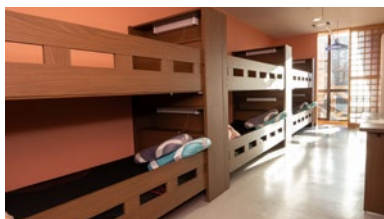

# GMOアスリーツパーク湯の丸ヴィレッジ (高原荘)

ロビー

大浴場

ランドリー

スポーツ合宿専用施設とし2人部屋から最大6人部屋収容、睡眠環境の向上、リカバリー向上のため西川AIRマットレスを採用しています。湯の丸ヴィレッジに整備されたトレーニングルームには、レジスタンストレーニングや有酸素トレーニングなどが行えるさまざまなマシンが設置されています。主なトレーニング機材は、パワーリフト、ファンクショナルトレーナー、wattbike、speedbordなどで、効果的なトレーニング環境が整っています。

住所	〒389-0501 長野県東御市新張湯の丸高原 1272		
電話	0268-62-4600	FAX	0268-62-4601
メール	—	WEB SITE	—

部屋数	[ツイン] 5室 [6人部屋] 17室	ミーティングルーム	あり
入浴時間	24時間	水風呂	あり
寝具	[敷布団] 東京西川 AIR マットレス		
チェックイン	15:00 ※荷物預かり可	チェックアウト	10:00 ※荷物預かり可
送迎	[チェックイン・アウト時] 滋野駅可 (要予約) ※場合により上田・佐久平駅可 (要予約) [滞在期間中] 不可		
リネン	[枕カバー・シーツ・布団カバー交換] セルフで可 [バスタオル] 1枚/日 [スリッパ] あり		
付帯設備	[製氷機] 2台 (クラッシュ・キューブ) [自動販売機] 飲料 2台 [コピー機] 1台 [冷蔵庫] 一部部屋にあり、共有スペース 4台 [洗濯機] 11台 (無料) [乾燥機] 11台 (無料) [WiFi] あり [トレーナーベッド] 3台共有		
機器	[加湿器] 各部屋完備 [ドライヤー] 浴室完備 [シューズドライヤー] 2台 [コーヒーマーカー] 1台 [電子レンジ] 1台 [テレビ] 各部屋完備		
共有スペース暖房	床暖房	各部屋暖房	オイルヒーター

GMO アスリーツパーク湯の丸ヴィレッジ (高原荘)

館内図

トレーニングルーム

トレーニングルーム

2F 洋室

ミーティングルーム

1F 洋室

ご利用及び指導者見学などお問い合わせは