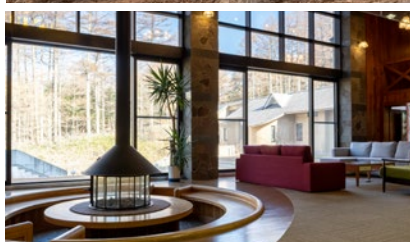

# GMOアスリーツパーク湯の丸ヴィレッジ (高原荘)

ロビー

大浴場

ランドリー

スポーツ合宿専用施設とし2人部屋から最大6人部屋収容、睡眠環境の向上、リカバリー向上のため西川AIRマットレスを採用しています。湯の丸ヴィレッジに整備されたトレーニングルームには、レジスタンストレーニングや有酸素トレーニングなどが行えるさまざまなマシンが設置されています。主なトレーニング機材は、パワーリフト、ファンクショナルトレーナー、wattbike、speedbordなどで、効果的なトレーニング環境が整っています。

住所	〒389-0501 長野県東御市新張湯の丸高原 1272		
電話	0268-62-4600	FAX	0268-62-4601
メール	—	WEB SITE	—

部屋数	[ツイン] 5室 [6人部屋] 17室	ミーティングルーム	あり
入浴時間	24時間	水風呂	あり
寝具	[敷布団] 東京西川 AIR マットレス		
チェックイン	15:00 ※荷物預かり可	チェックアウト	10:00 ※荷物預かり可
送迎	[チェックイン・アウト時] 滋野駅可 (要予約) ※場合により上田・佐久平駅可 (要予約) [滞在期間中] 不可		
リネン	[枕カバー・シーツ・布団カバー交換] セルフで可 [バスタオル] 1枚/日 [スリッパ] あり		
付帯設備	[製氷機] 2台 (クラッシュ・キューブ) [自動販売機] 飲料 2台 [コピー機] 1台 [冷蔵庫] 一部部屋にあり、共有スペース 4台 [洗濯機] 11台 (無料) [乾燥機] 11台 (無料) [WiFi] あり [トレーナーベッド] 3台共有		
機器	[加湿器] 各部屋完備 [ドライヤー] 浴室完備 [シューズドライヤー] 2台 [コーヒーマーカー] 1台 [電子レンジ] 1台 [テレビ] 各部屋完備		
共有スペース暖房	床暖房	各部屋暖房	オイルヒーター

GMO アスリーツパーク湯の丸ヴィレッジ (高原荘)

館内図

トレーニングルーム

トレーニングルーム

2F 洋室

ミーティングルーム

1F 洋室

ご利用及び指導者見学などお問い合わせは