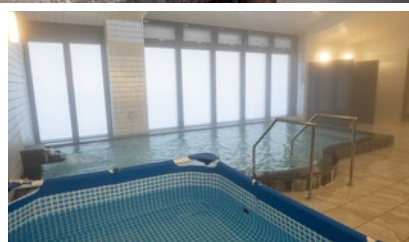

# GMOアスリーツパーク湯の丸ヴィレッジ (高原荘)

ロビー

大浴場

ランドリー

スポーツ合宿専用施設とし2人部屋から最大6人部屋収容、睡眠環境の向上、リカバリー向上のため西川AIRマットレスを採用しています。湯の丸ヴィレッジに整備されたトレーニングルームには、レジスタンストレーニングや有酸素トレーニングなどが行えるさまざまなマシンが設置されています。主なトレーニング機材は、パワーリフト、ファンクショナルトレーナー、wattbike、speedbordなどで、効果的なトレーニング環境が整っています。

住所	〒389-0501 長野県東御市新張湯の丸高原 1272		
電話	0268-62-4600	FAX	0268-62-4601
メール	—	WEB SITE	—

部屋数	[ツイン] 5室 [6人部屋] 17室	ミーティングルーム	あり
入浴時間	24時間	水風呂	あり
寝具	[敷布団] 東京西川 AIR マットレス		
チェックイン	15:00 ※荷物預かり可	チェックアウト	10:00 ※荷物預かり可
送迎	[チェックイン・アウト時] 滋野駅可 (要予約) ※場合により上田・佐久平駅可 (要予約) [滞在期間中] 不可		
リネン	[枕カバー・シーツ・布団カバー交換] セルフで可 [バスタオル] 1枚/日 [スリッパ] あり		
付帯設備	[製氷機] 2台 (クラッシュ・キューブ) [自動販売機] 飲料 2台 [コピー機] 1台 [冷蔵庫] 一部部屋にあり、共有スペース 4台 [洗濯機] 11台 (無料) [乾燥機] 11台 (無料) [WiFi] あり [トレーナーベッド] 3台共有		
機器	[加湿器] 各部屋完備 [ドライヤー] 浴室完備 [シューズドライヤー] 2台 [コーヒーマーカー] 1台 [電子レンジ] 1台 [テレビ] 各部屋完備		
共有スペース暖房	床暖房	各部屋暖房	オイルヒーター

GMO アスリーツパーク湯の丸ヴィレッジ (高原荘)

館内図

トレーニングルーム

トレーニングルーム

2F 洋室

ミーティングルーム

1F 洋室

ご利用及び指導者見学などお問い合わせは