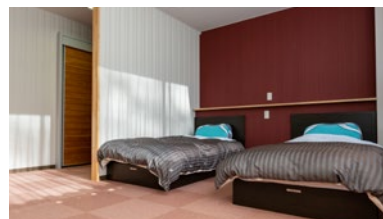

1F 洋室

ご利用及び指導者見学などお問い合わせは

(一社) とうみ湯の丸高原スポーツコミッション

〒389-0501 長野県東御市新張湯の丸 1272 TEL : 090-4127-1750

E-mail : yunomaru1750m@gmail.com